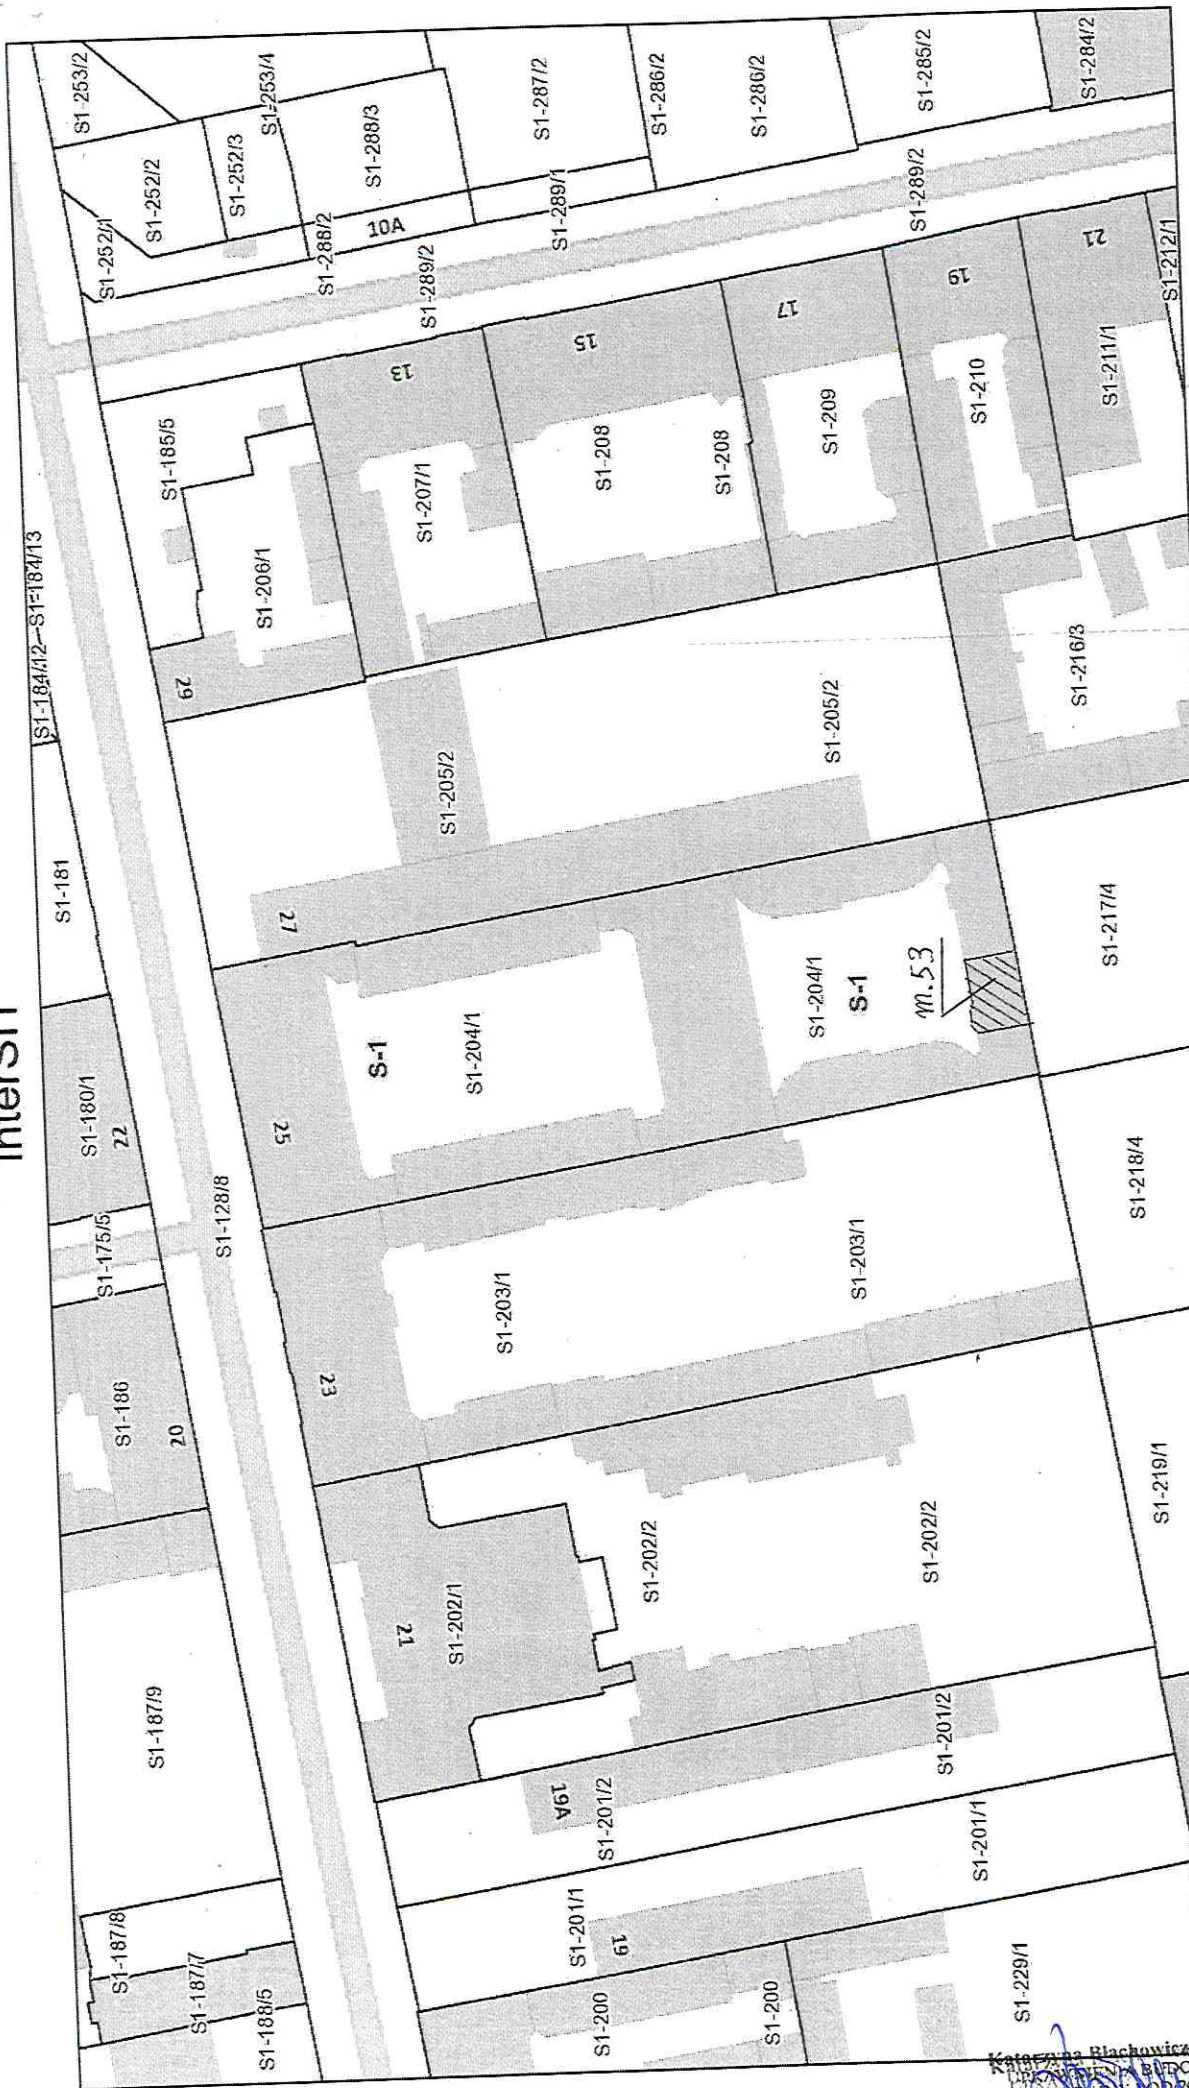

Szkic sytuacyjny
lokalu mieszkalnego nr 53 położonego w budynku
poprzecznej oficyny przy ul. Pomorskiej nr 25 w Łodzi

Rzut parteru - fragment
skala: n/a

- wybudowany
- Budynek
- podziemne
- w budowie
- Adresy
- Działki
- Obręby